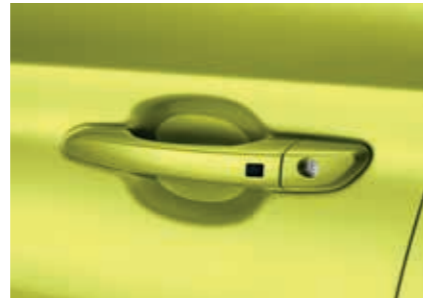

Ochranná fólia pod kľučky dverí