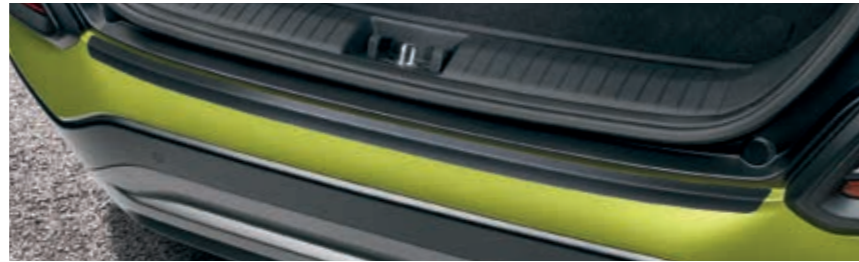

Ochranná fólia zadného nárazníka, čierna